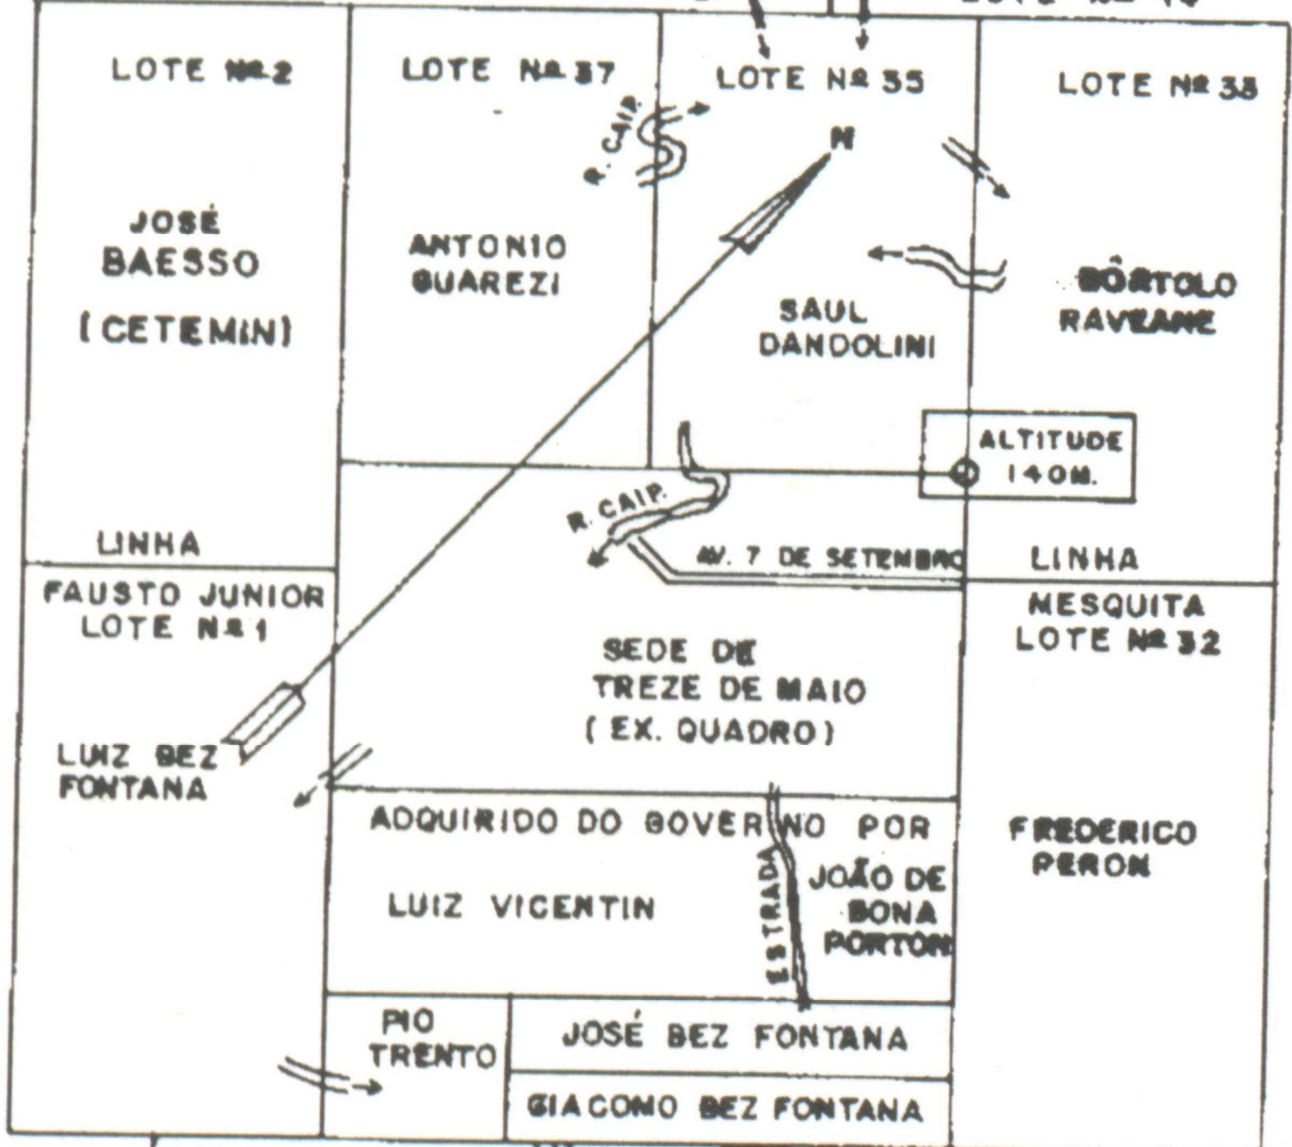

Mapa da Terra Rural da "Linha Mesquita"

LINHA JESUINO CORRÊA LOTE Nº 21

LOTE Nº 14

LOTE Nº 2

LOTE Nº 37

LOTE Nº 35

LOTE Nº 33

R. CAIP.

TRAVESSÃO LINHA MESQUITA  
SEBASTIAO MEDEIROS

PLANTA DESENHADA EM 1990  
POR GERMANO BEZ FONTANA

ADQUIRENTE:  
SEBASTIÃO BEZ FONTANA, PARA  
OS FILHOS, GIACOMO, JOAO, JOSÉ,  
RAFAEL, E ANGELO BEZ FONTANA  
EM 1911.

TRANSMITENTE:  
JULIO DUARTE DE MEDEIROS e outro

RIO CAIPORA

LINHA JESUINO CORRÊA - LOTE Nº 21

LOTE Nº 14

PLANTA DESENHADA EM 1990  
POR GERMANO BEZ FONTANA

PLANTA PARCIAL COPIADA EM 1947 POR  
GERMÃO BEZ FONTANA DO ORIGINAL EM  
PODER DO AGRIMENSOR GIACOMO PERITO  
E RECOPIADA EM 1990