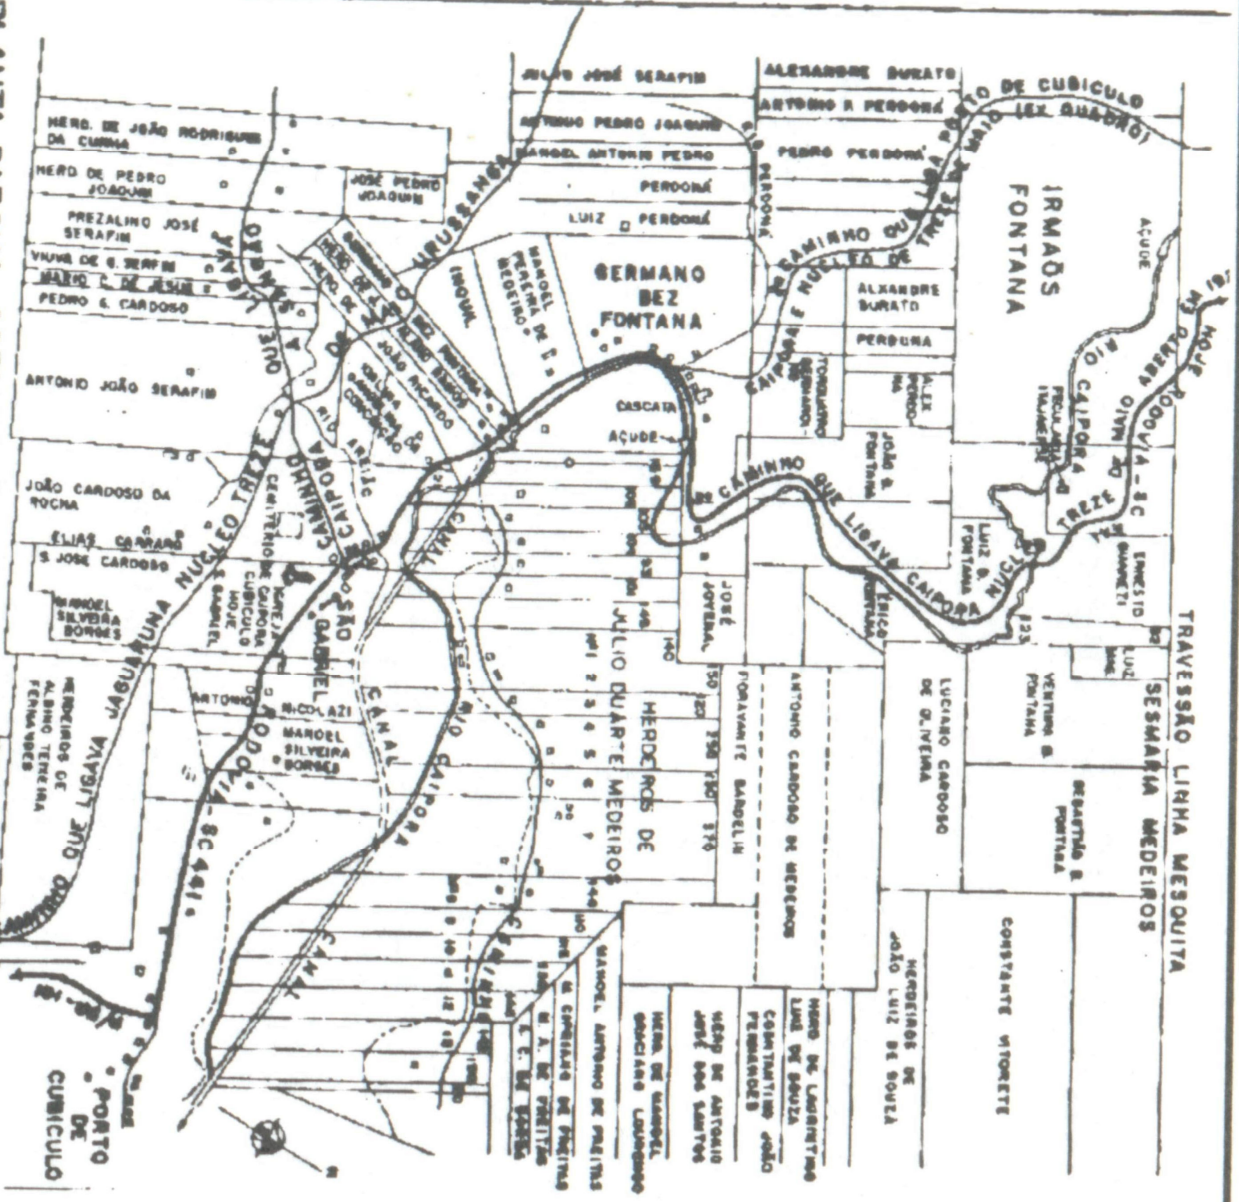

TRANSMITENTE:  
JULIO DUARTE DE MEDEIROS e outro

RIO CAIPORA

LINHA JESUINO CORRÊA - LOTE Nº 21

LOTE Nº 14

PLANTA DESENHADA EM 1990  
POR GERMANO BEZ FONTANA

PLANTA PARCIAL COPIADA EM 1947 POR  
GERMÃO BEZ FONTANA DO ORIGINAL EM  
PODER DO AGRIMENSOR GIACOMO PERITO  
E RECOPIADA EM 1990