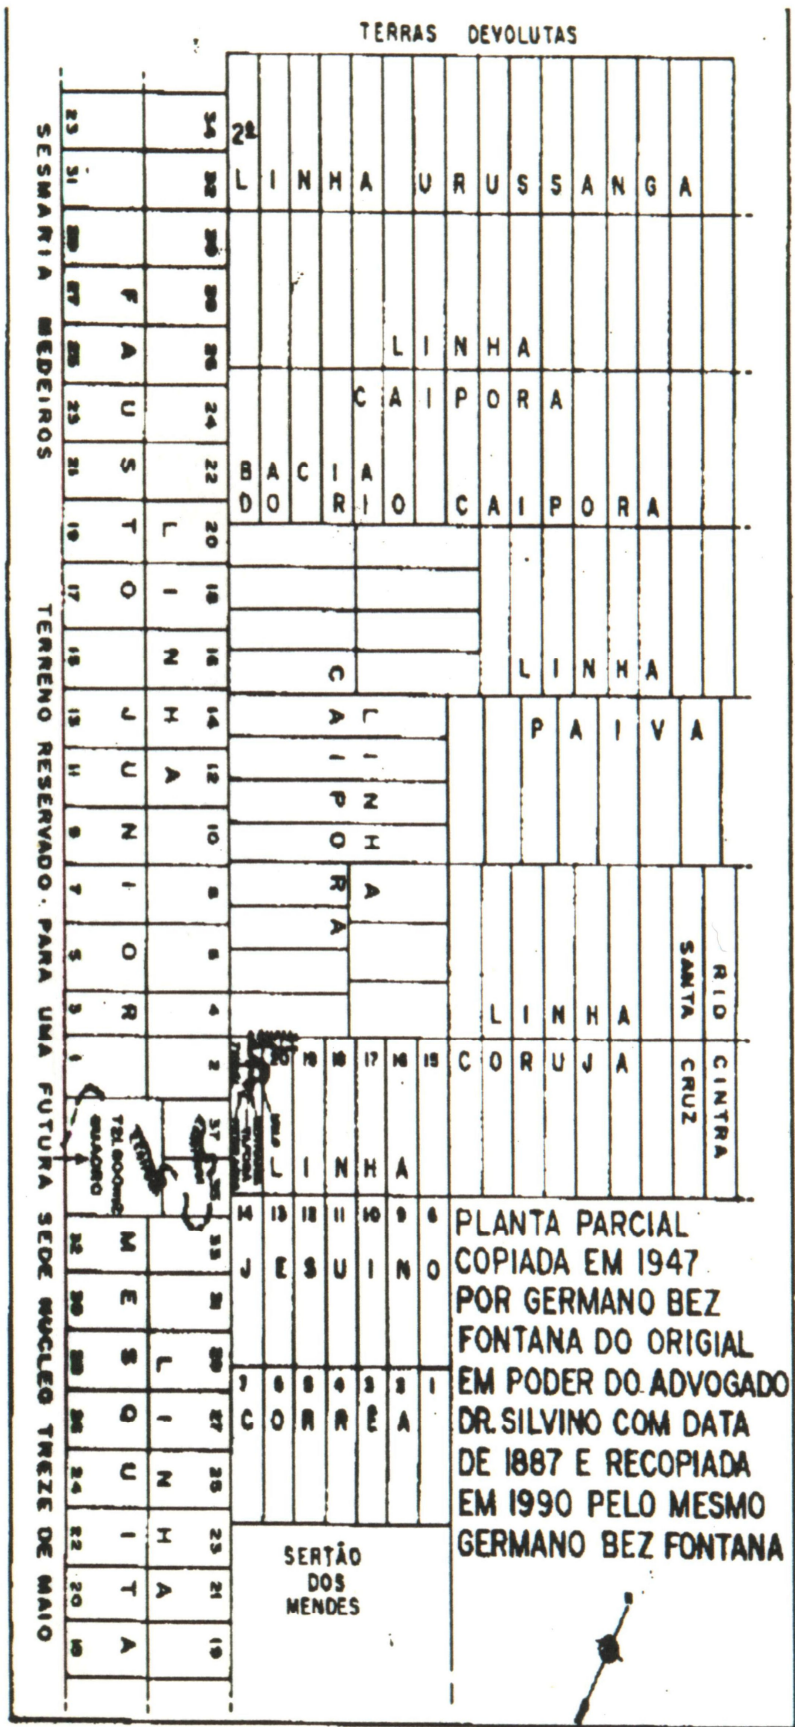

Mapa da Terra Rural da "Linha Mesquita"

LINHA JESUINO CORRÊA LOTE Nº 21

LOTE Nº 14

LOTE Nº 2

LOTE Nº 37

LOTE Nº 35

LOTE Nº 33

R. CAIP.

N

R. CAIP.

LINHA

FAUSTO JUNIOR  
LOTE Nº 1

LINHA

MESQUITA  
LOTE Nº 32

TERRENO RESERVADO  
PARA UMA FUTURA SEDE  
(NÚCLEO TREZE DE MAIO)  
CONHECIDO POR QUADRO

721.600 m<sup>2</sup>

TRAVESSÃO LINHA MESQUITA  
SEBASTIAO MEDEIROS

PLANTA DESENHADA EM 1990  
POR GERMANO BEZ FONTANA

ADQUIRENTE:  
SEBASTIÃO BEZ FONTANA, PARA  
OS FILHOS, GIACOMO, JOAO, JOSÉ,  
RAFAEL, E ANGELO BEZ FONTANA  
EM 1911.

TRANSMITENTE:  
JULIO DUARTE DE MEDEIROS e outro

RIO CAIPORA

LINHA JESUINO CORRÊA - LOTE Nº 21

LOTE Nº 14

PLANTA DESENHADA EM 1990  
POR GERMANO BEZ FONTANA

PLANTA PARCIAL COPIADA EM 1947 POR  
GERMÃO BEZ FONTANA DO ORIGINAL EM  
PODER DO AGRIMENSOR GIACOMO PERITO  
E RECOPIADA EM 1990