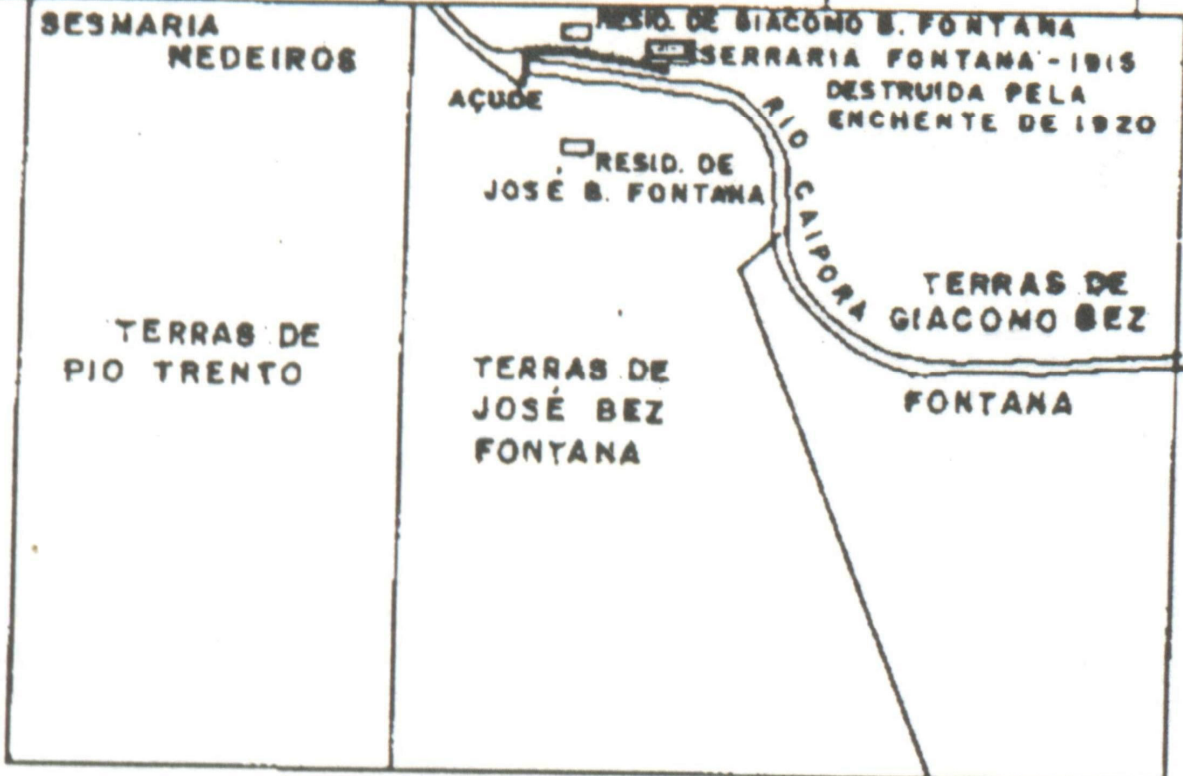

TRAVESSÃO LINHA MESQUITA  
SEBASTIAO MEDEIROS

PLANTA DESENHADA EM 1990  
POR GERMANO BEZ FONTANA

ADQUIRENTE:  
SEBASTIÃO BEZ FONTANA, PARA  
OS FILHOS, GIACOMO, JOAO, JOSÉ,  
RAFAEL, E ANGELO BEZ FONTANA  
EM 1911.

TRANSMITENTE:  
JULIO DUARTE DE MEDEIROS e outro

RIO CAIPORA

LINHA JESUINO CORRÊA - LOTE Nº 21

LOTE Nº 14

PLANTA DESENHADA EM 1990  
POR GERMANO BEZ FONTANA

PLANTA PARCIAL COPIADA EM 1947 POR  
GERMÃO BEZ FONTANA DO ORIGINAL EM  
PODER DO AGRIMENSOR GIACOMO PERITO  
E RECOPIADA EM 1990